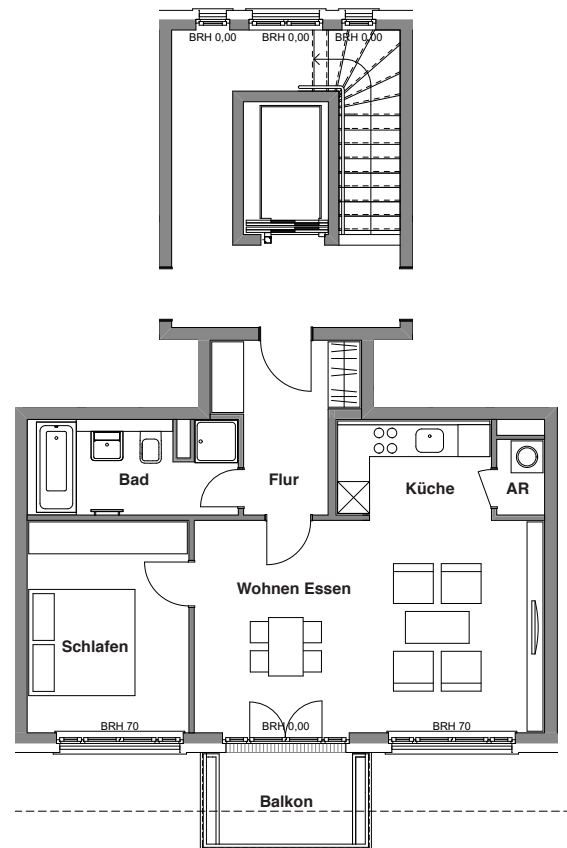

Einbauküche vorhanden (Darstellung beispielhaft)

 abgehängte Decke

AR / AF Abstellraum / Abstellfläche

BRH Brüstungshöhe

Flur	6,98 m <sup>2</sup>
AR	1,30 m <sup>2</sup>
Bad	6,87 m <sup>2</sup>
Schlafen	11,94 m <sup>2</sup>
Küche	5,57 m <sup>2</sup>
Wohnen Essen	26,05 m <sup>2</sup>
<b>Summe</b>	<b>58,72 m<sup>2</sup></b>
Balkon	(5,02 m <sup>2</sup> ) 2,51 m <sup>2</sup>
<b>Gesamtfläche</b>	<b>61,23 m<sup>2</sup></b>

Die eingezeichnete Möblierung (sowohl mobile Möbel als auch Einbaumöbel) inkl. der Küche dient lediglich dazu, Raumverhältnisse und Stellflächen anschaulich darzustellen.

ACHTUNG: Die tatsächlichen Maße können aufgrund von Messtoleranzen geringfügig von den Flächenangaben abweichen.