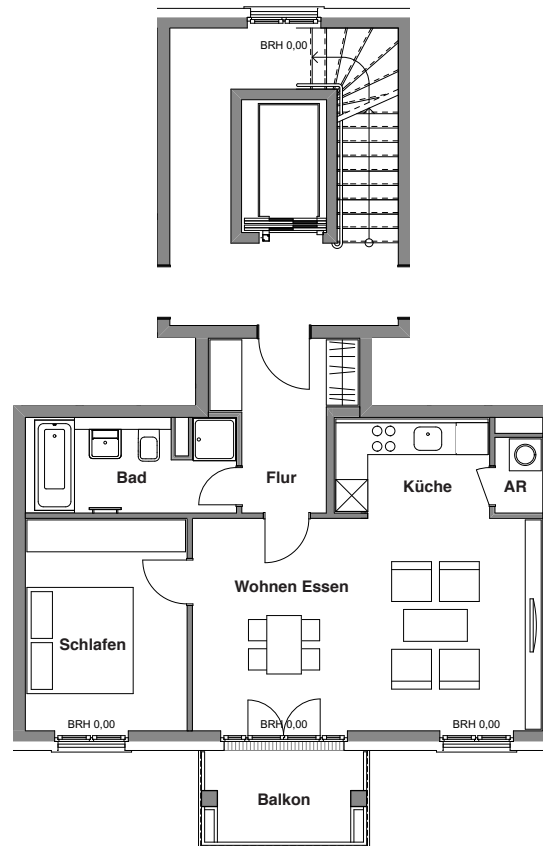

Einbauküche vorhanden (Darstellung beispielhaft)

 abgehängte Decke

AR / AF Abstellraum / Abstellfläche

BRH Brüstungshöhe

Flur	6,94 m <sup>2</sup>
AR	1,33 m <sup>2</sup>
Bad	6,81 m <sup>2</sup>
Schlafen	12,15 m <sup>2</sup>
Küche	5,56 m <sup>2</sup>
Wohnen Essen	26,25 m <sup>2</sup>
<b>Summe</b>	<b>59,04 m<sup>2</sup></b>
Balkon	(4,96 m <sup>2</sup> ) 2,48 m <sup>2</sup>
<b>Gesamtfläche</b>	<b>61,51 m<sup>2</sup></b>

Die eingezeichnete Möblierung (sowohl mobile Möbel als auch Einbaumöbel) inkl. der Küche dient lediglich dazu, Raumverhältnisse und Stellflächen anschaulich darzustellen.

ACHTUNG: Die tatsächlichen Maße können aufgrund von Messtoleranzen geringfügig von den Flächenangaben abweichen.