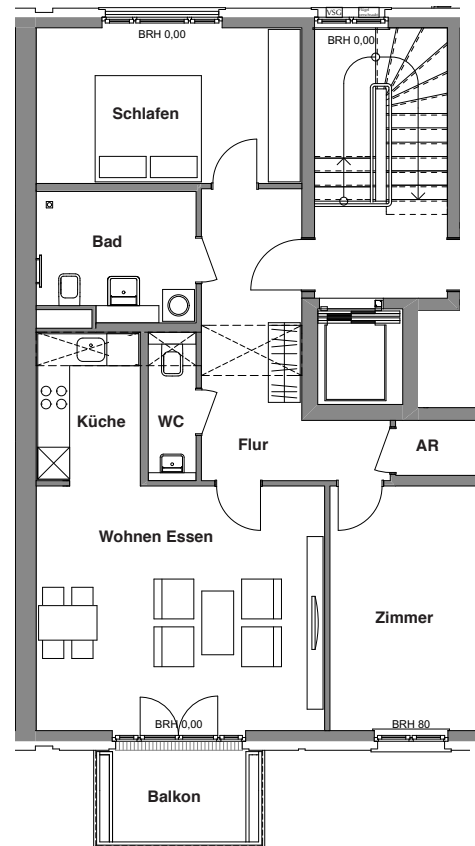

Einbauküche vorhanden (Darstellung beispielhaft)

 abgehängte Decke

AR / AF Abstellraum / Abstellfläche

BRH Brüstungshöhe

Flur	12,02 m ²
AR	1,53 m ²
WC	2,51 m ²
Bad	7,13 m ²
Schlafen	14,57 m ²
Zimmer	12,68 m ²
Küche	5,62 m ²
Wohnen Essen	25,16 m ²
Summe	81,24 m²
Balkon	(5,06 m ²) 2,53 m ²
Gesamtfläche	83,77 m²

Die eingezeichnete Möblierung (sowohl mobile Möbel als auch Einbaumöbel) inkl. der Küche dient lediglich dazu, Raumverhältnisse und Stellflächen anschaulich darzustellen.

ACHTUNG: Die tatsächlichen Maße können aufgrund von Messtoleranzen geringfügig von den Flächenangaben abweichen.