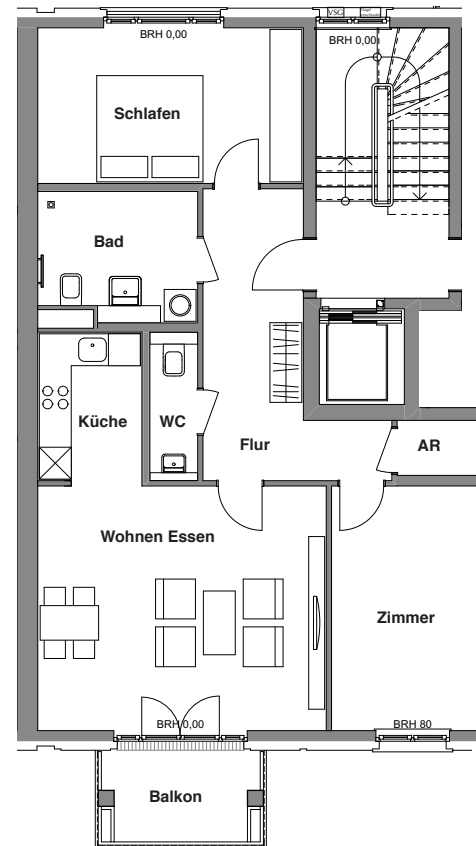

Einbauküche vorhanden (Darstellung beispielhaft)

 abgehängte Decke

AR / AF Abstellraum / Abstellfläche

BRH Brüstungshöhe

Flur	12,07 m ²
AR	1,55 m ²
WC	2,55 m ²
Bad	7,08 m ²
Schlafen	14,79 m ²
Zimmer	12,60 m ²
Küche	5,64 m ²
Wohnen Essen	25,03 m ²
Summe	81,31 m²
Balkon	(5,03 m ²) 2,52 m ²
Gesamtfläche	83,82 m²

Die eingezeichnete Möblierung (sowohl mobile Möbel als auch Einbaumöbel) inkl. der Küche dient lediglich dazu, Raumverhältnisse und Stellflächen anschaulich darzustellen.

ACHTUNG: Die tatsächlichen Maße können aufgrund von Messtoleranzen geringfügig von den Flächenangaben abweichen.